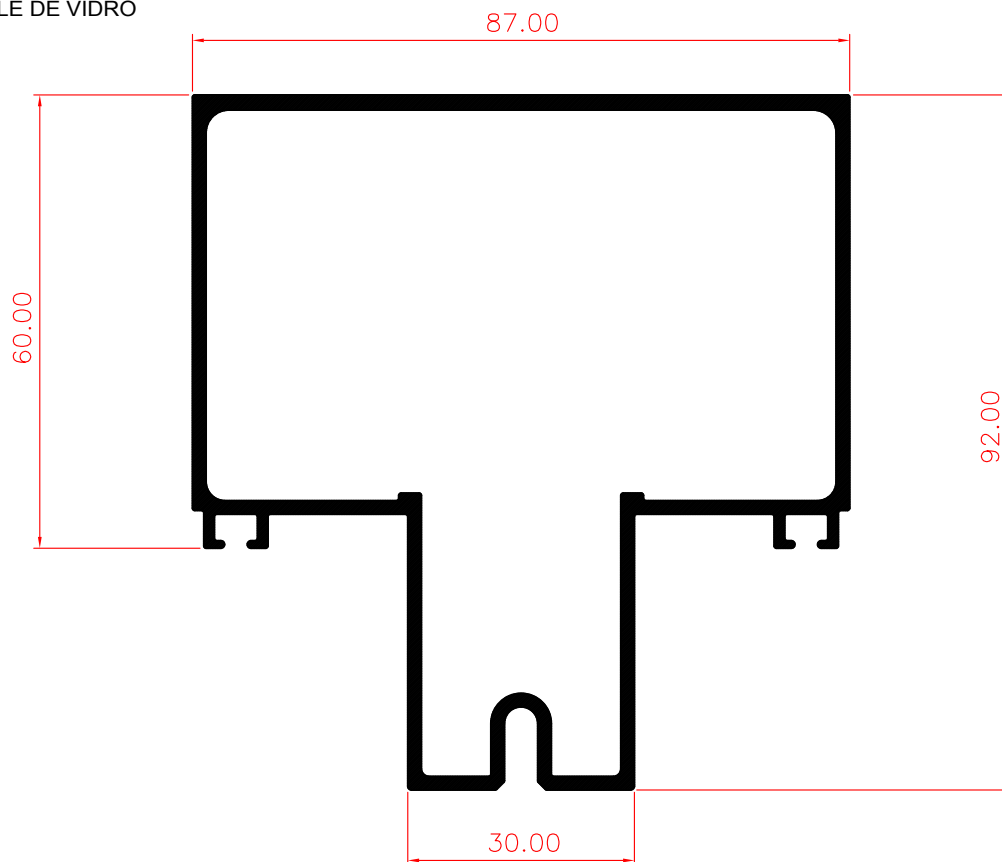

COLUNA PARA PELE DE VIDRO

AFC-0001 | 1,960 kg/m

Revisão - A

ESQUADRIA

AFC-0004 | 0,571 kg/m

Revisão - A

ESQUADRIAS

AFC-0005 | 0,606 kg/m