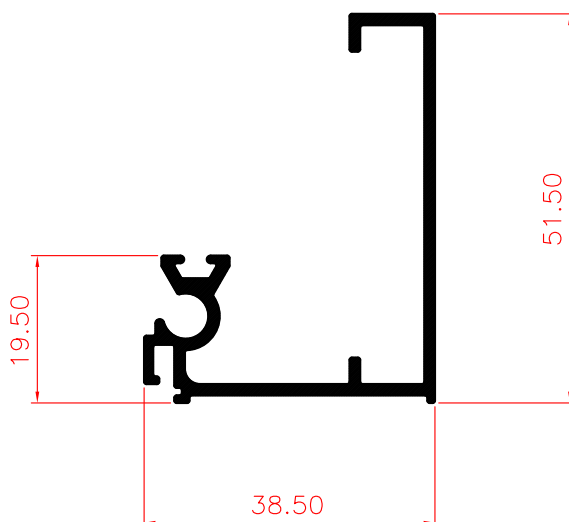

COLUNA PARA PELE DE VIDRO

AFC-0001 | 1,960 kg/m

Revisão - A

ESQUADRIA

AFC-0004 | 0,571 kg/m

Revisão - A

ESQUADRIAS

AFC-0005 | 0,606 kg/m