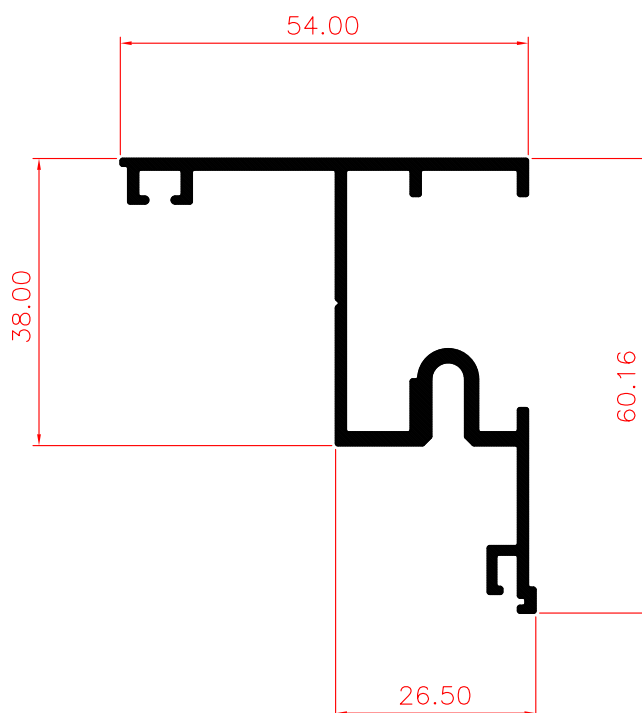

ESQUADRIA

AFC-0008 | 0,786 kg/m

Revisão - A