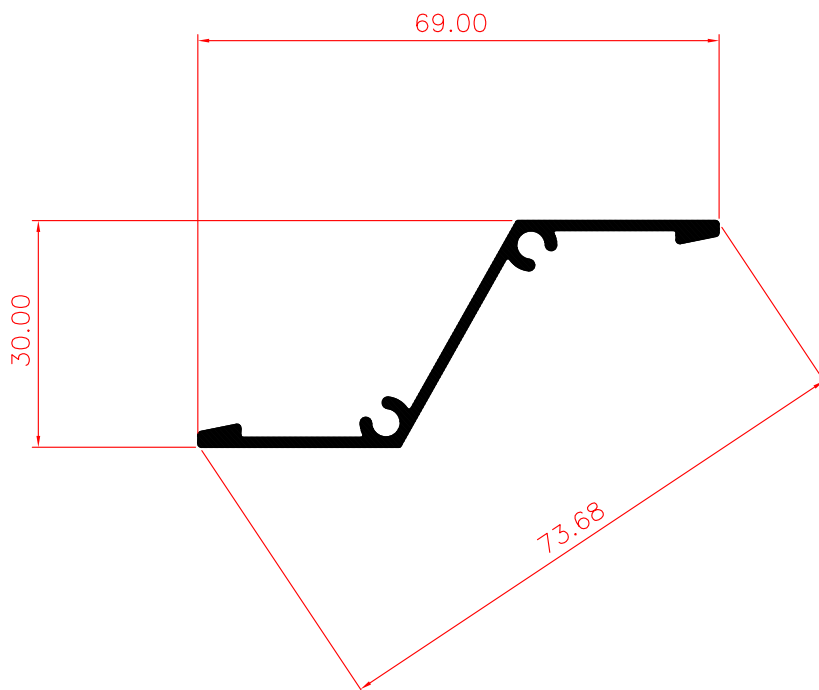

DUTOS DE VENTILAÇÃO

AVZ-0001 | 0,398 kg/m

Revisão - A

PALHETA

AVZ-0023 | 0,266 kg/m

Revisão - B