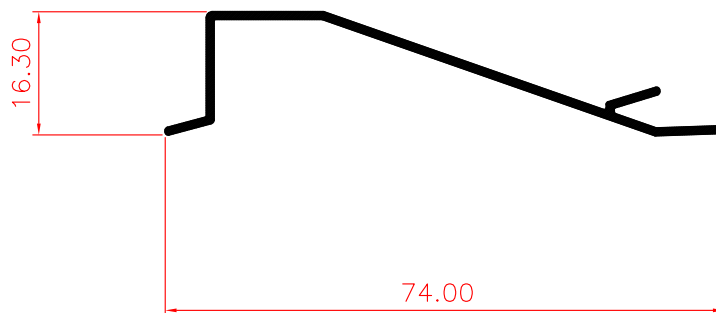

DUTOS DE VENTILAÇÃO

AVZ-0001 | 0,398 kg/m

Revisão - A

PALHETA

AVZ-0023 | 0,266 kg/m

Revisão - B